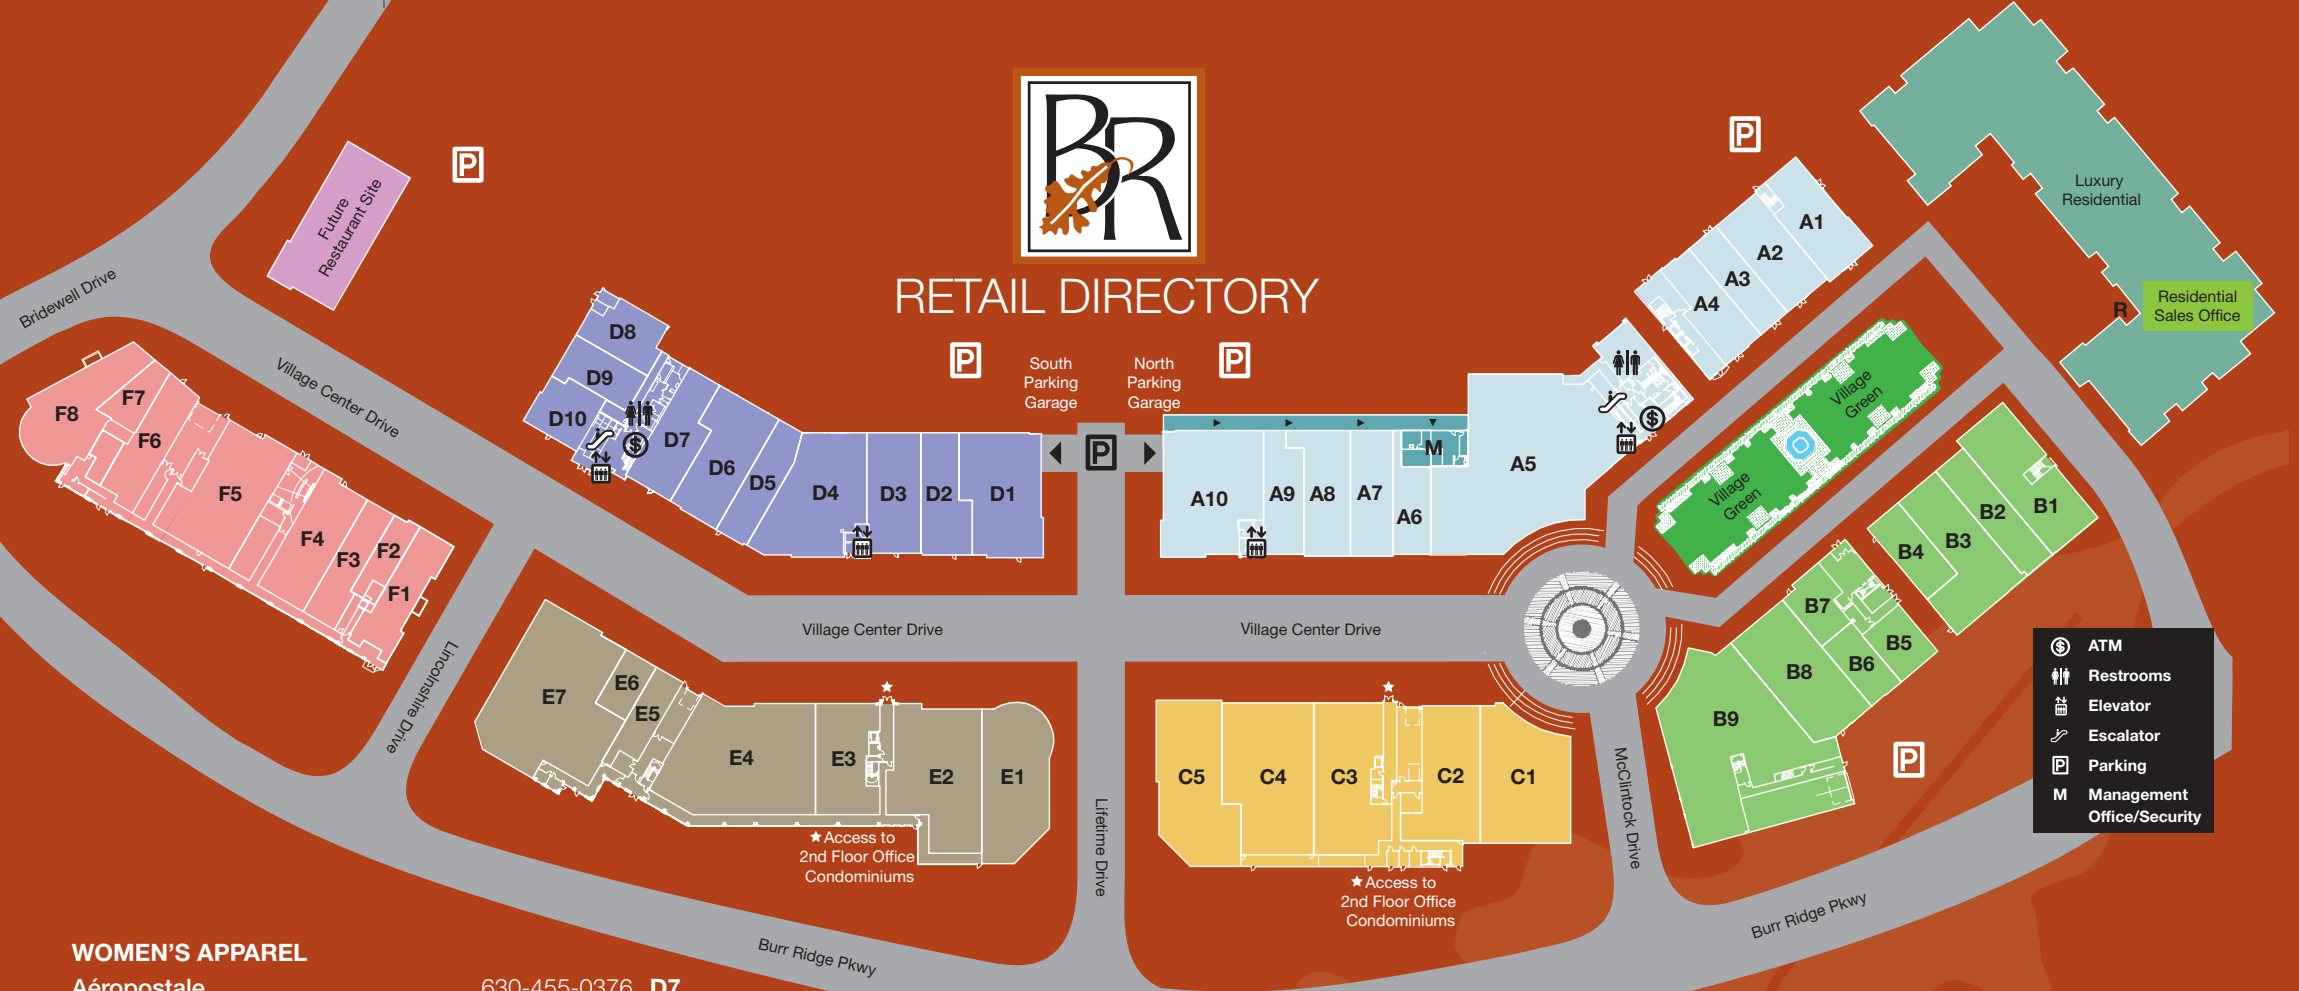

RETAIL DIRECTORY

- ATM
- Restrooms
- Elevator
- Escalator
- Parking
- Management Office/Security

WOMEN'S APPAREL

Aéropostale	630-455-0376	D7
American Eagle Outfitters	630-321-9258	E2
Ann Taylor	630-887-1829	C2
Ann Taylor Loft	630-887-1854	C5
Banana Republic	630-887-4433	C4
Chico's	630-455-6210	D1
Coldwater Creek	630-321-1753	A10
Eddie Bauer	630-203-2019	C3
Jean Therapy	630-850-7050	A8
Lucy	630-655-2547	D5
New York & Company	630-887-9179	D4
Victoria's Secret	630-321-0052	E4
White House Black Market	630-887-3141	D3

BATH AND BEAUTY

Bath & Body Works	630-887-2809	E3
Kohler Waters Spa	630-323-7674	A5
Victoria's Secret	630-321-0052	E4
Aveda - Salon Efthimia	630-590-5492	B7

MEN'S APPAREL

Aéropostale	630-455-0376	D7
American Eagle Outfitters	630-321-9258	E2
Banana Republic	630-887-4433	C4
Eddie Bauer	630-203-2019	C3
Jean Therapy	630-850-7050	A8
Jos. A. Bank	630-850-7624	F4

CHILDREN'S APPAREL

Aéropostale	630-455-0376	D7
Gymboree	630-920-1309	A6
Justice	630-325-4239	D6

SHOES AND ACCESSORIES

Claire's	630-325-4285	F2
Clarks Shoes	630-455-4901	A7
LensCrafters	630-325-4324	F6
Sunglass Hut International	630-887-7411	E6